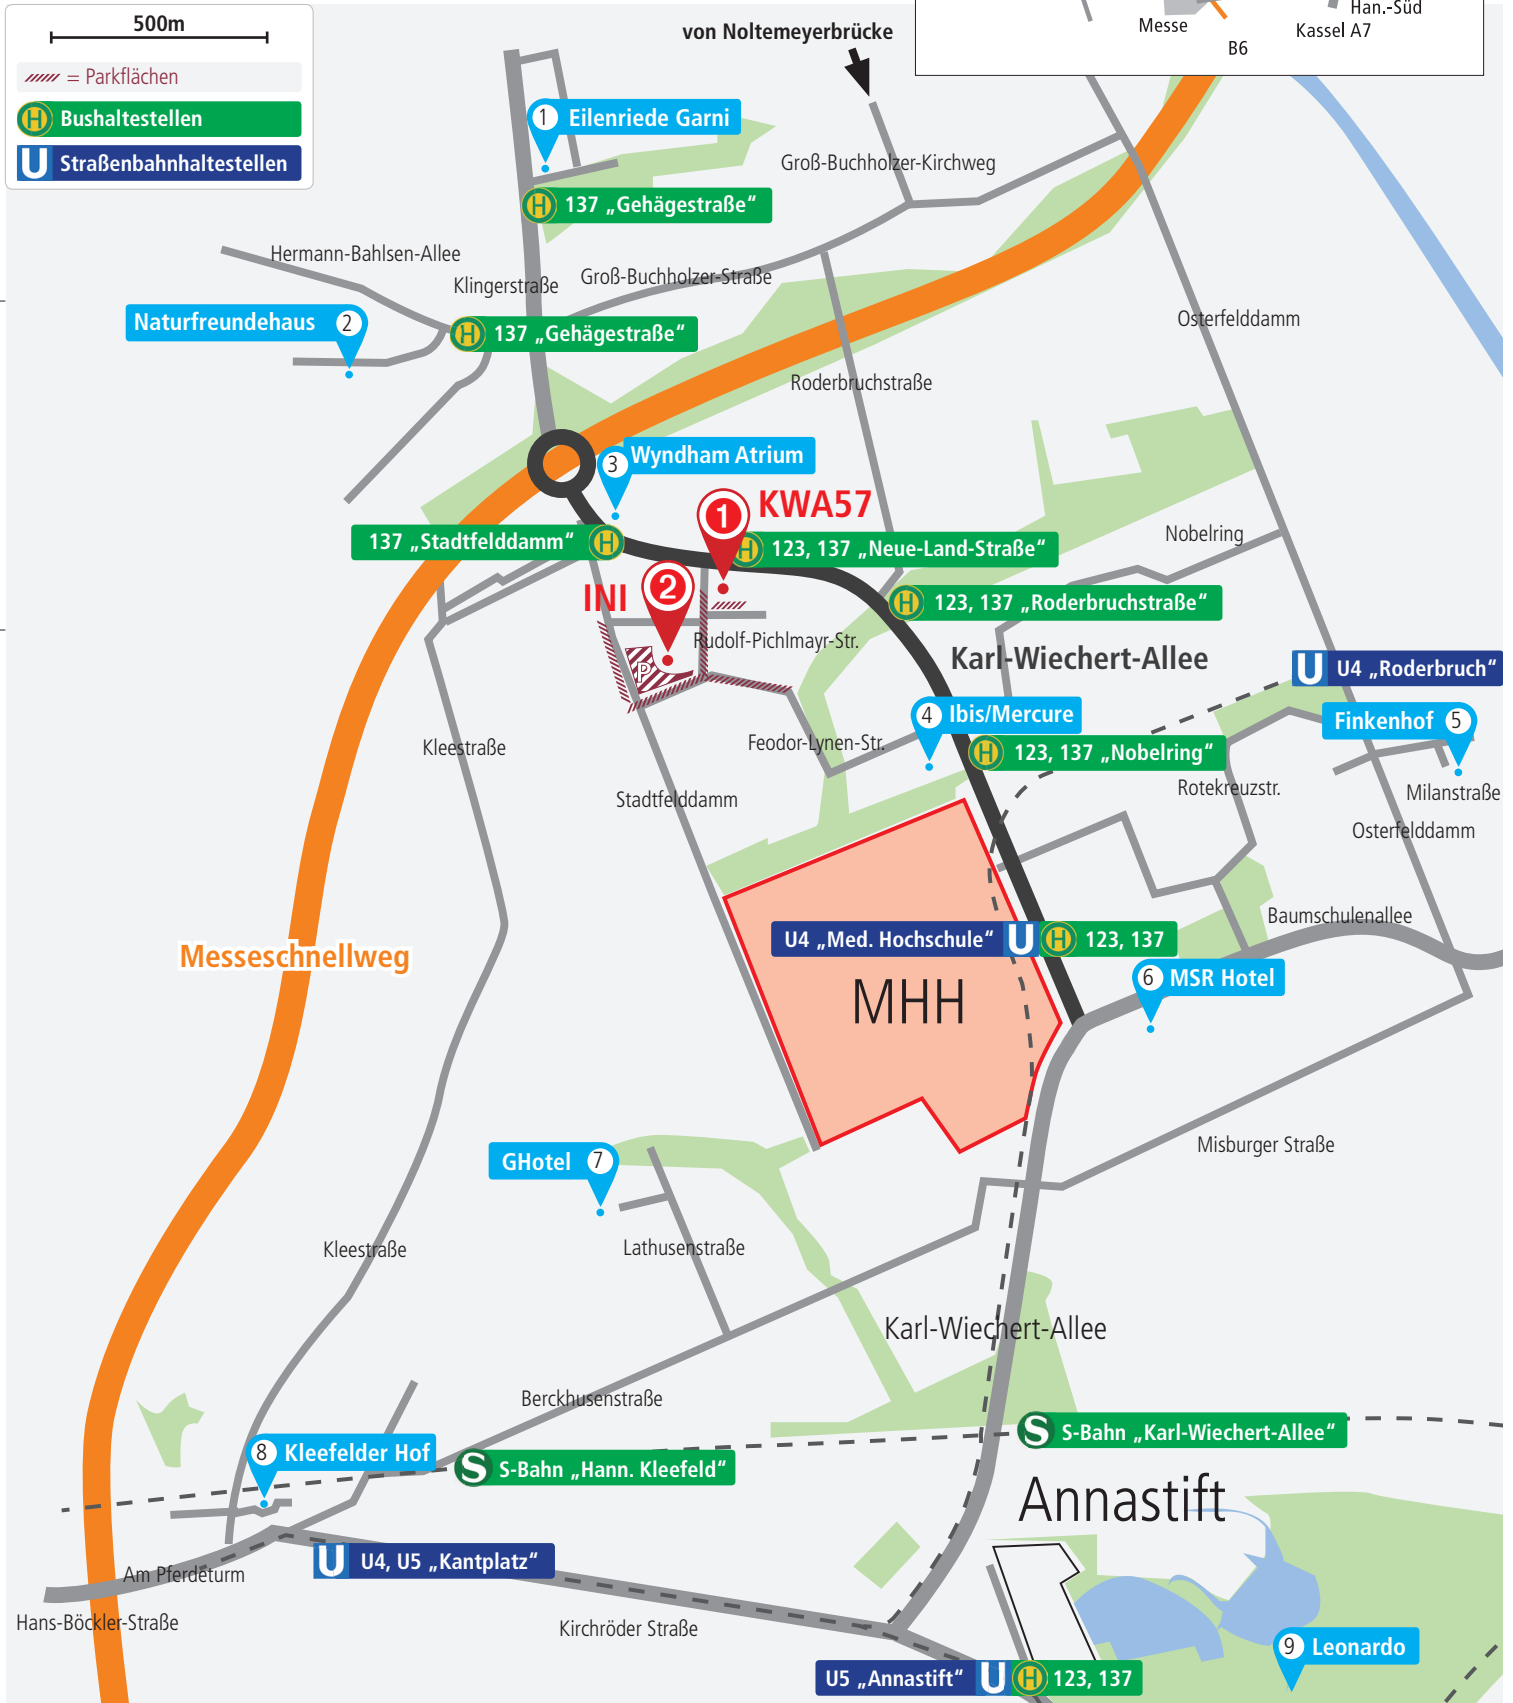

## Anfahrtsbeschreibung für Kursteilnehmer, die mit der Bahn anreisen

### Vom Hauptbahnhof Hannover:

Die Fahrt vom Hauptbahnhof mit U-Bahn und Bus dauert lt. Fahrplan 24 Minuten (1 x umsteigen).

→ Vom Bahnsteig im Hauptbahnhof bitte ins Untergeschoss gehen und mit den **Stadtbahnlinien 3** (Richtung Altwarmbüchen), oder Linie **7** (Richtung Paracelsusweg / Schierholzstraße) oder Linie **9** (Richtung Fasanenkrug) bis Haltestelle **NOLTEMAYERBRÜCKE** fahren. Von dort mit dem Bus 123 (der steht in Fahrtrichtung rechts von der Straßenbahn in einer Busschleife am Kanal) Richtung Peiner Straße bis Haltestelle **NEUE-LAND-STRASSE**.

### Zum Seminarzentrum KWA57:

Wenn Sie an der Haltestelle Neue-Land-Straße aussteigen, überqueren Sie die Kreuzung. Dann sind Sie an der Karl-Wiechert-Allee 57 und stehen direkt vor dem Gebäude der Hannover Rück, in dem sich das Seminarzentrum befindet.

### Zum INI – International Neuroscience Institute:

Neben der Haltestelle **NEUE-LAND-STRASSE** geht die Rudolf-Pichlmayr-Straße ab, die direkt zum INI führt (100m).