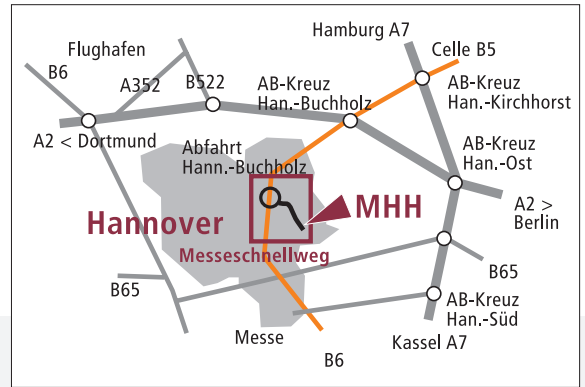

## Anfahrtsbeschreibung für Kursteilnehmer, die mit der Bahn anreisen

### Vom Hauptbahnhof Hannover:

Die Fahrt vom Hauptbahnhof mit U-Bahn und Bus dauert lt. Fahrplan 24 Minuten (1 x umsteigen).

→ Vom Bahnsteig im Hauptbahnhof bitte ins Untergeschoss gehen und mit den **Stadtbahnlinien 3** (Richtung Altwarmbüchen), oder Linie **7** (Richtung Paracelsusweg / Schierholzstraße) oder Linie **9** (Richtung Fasanenkrug) bis Haltestelle **NOLTEMAYERBRÜCKE** fahren. Von dort mit dem Bus 123 (der steht in Fahrtrichtung rechts von der Straßenbahn in einer Busschleife am Kanal) Richtung Peiner Straße bis Haltestelle **NEUE-LAND-STRASSE**.

### Zum Seminarzentrum KWA57:

Wenn Sie an der Haltestelle Neue-Land-Straße aussteigen, überqueren Sie die Kreuzung. Dann sind Sie an der Karl-Wiechert-Allee 57 und stehen direkt vor dem Gebäude der Hannover Rück, in dem sich das Seminarzentrum befindet.

### Zum INI – International Neuroscience Institute:

Neben der Haltestelle **NEUE-LAND-STRASSE** geht die Rudolf-Pichlmayr-Straße ab, die direkt zum INI führt (100m).